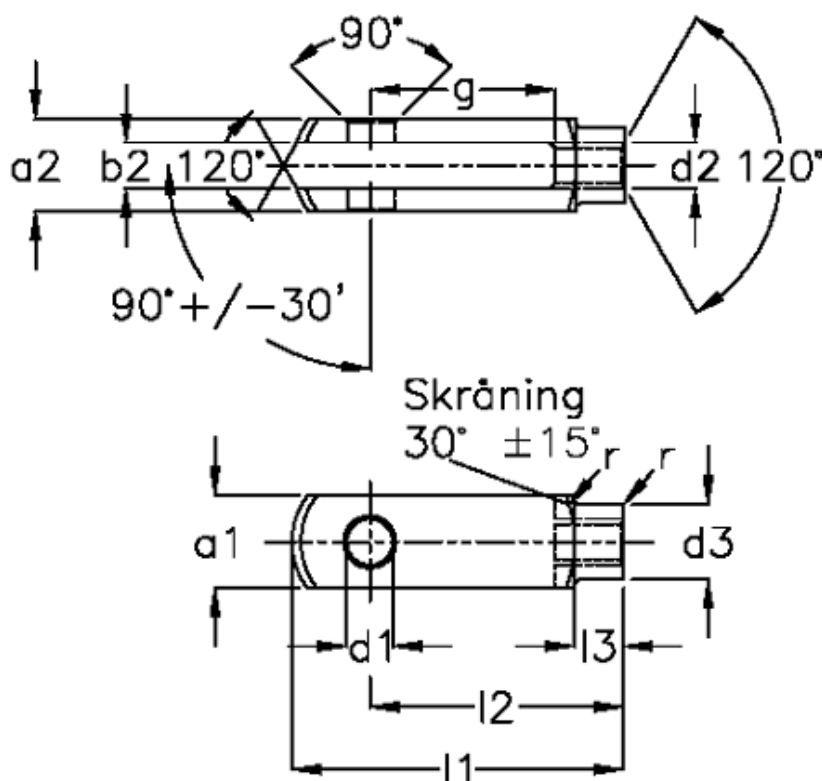

Varenummer: 2014161431

Beskrivelse: KLEE Rustfast Gaffelstykke GN751-10-20-M10-A-NI
M10x1,5, højre

Mål

a1 (h11) = 20
 a2 = 20 (+0,3 -0,16)
 b1 (B13) = 10
 b2 = 10 (B13)
 d1 H9 = 10
 d2 = M 10 x 1,5
 d3 (+/-0,3) = 18
 f (+/-0,2) = 0.5

g (+/-0,5) = 20
 l1 (+/-0,5) = 52
 l2 = 40 (-0,4)
 l3 = 15 (+/-0,2)
 r = 0.5
 Størrelse = G 10 x 20
 Vægt = 0.074